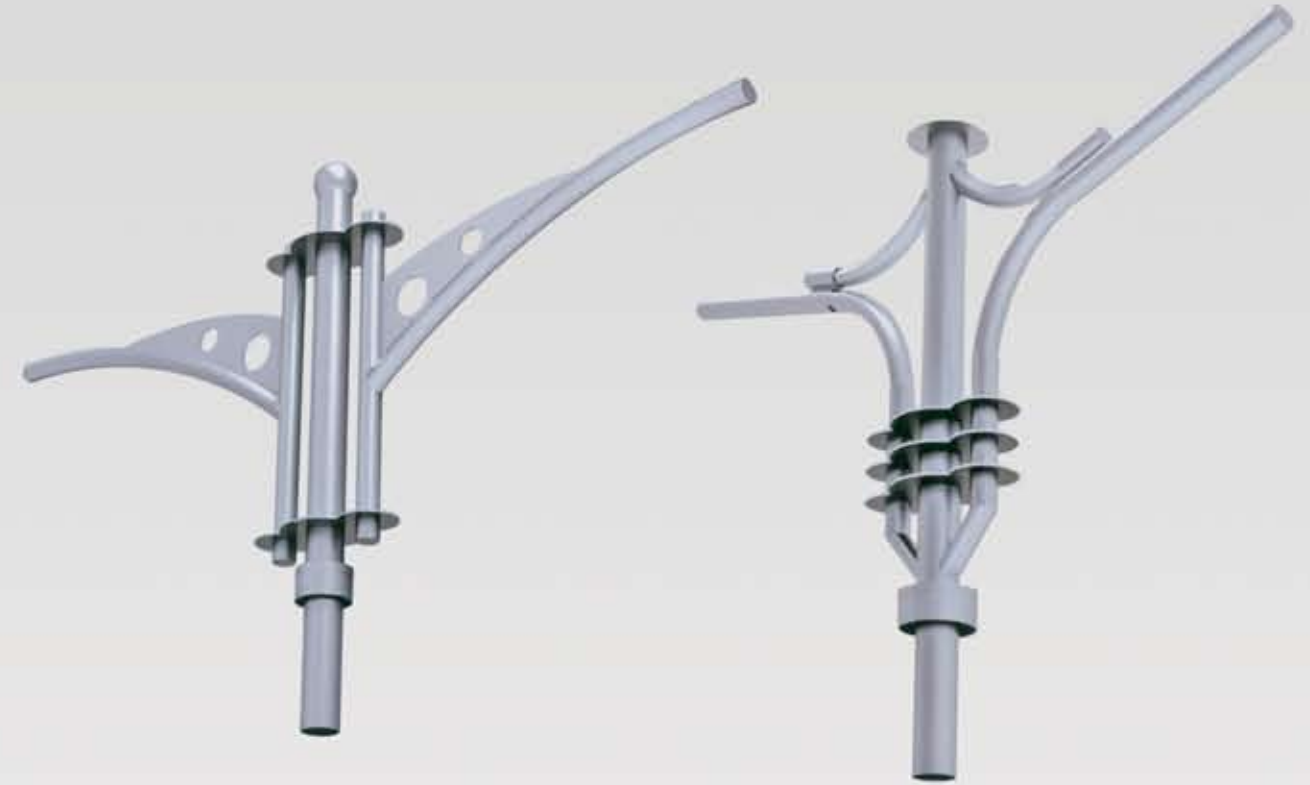

**MAHYAR
SEPAHAN**

mahyar_sepahan@yahoo.com

براکت BRACKET	طول پیشروی	ارتفاع چراغ	زاویه چراغ	قطر لوله
	L	H	Z	M
	1-2	0.5-1.5	5-25	1"-2"
1-2	0.5-1.5	5-25	1"-2"	

براکت BRACKET	طول پیشروی	ارتفاع چراغ	زاویه چراغ	قطر لوله
	L	H	Z	M
	1-2	0.5-2	5-25	1"-2"
1-2	0.5-2	5-25	1"-2"	